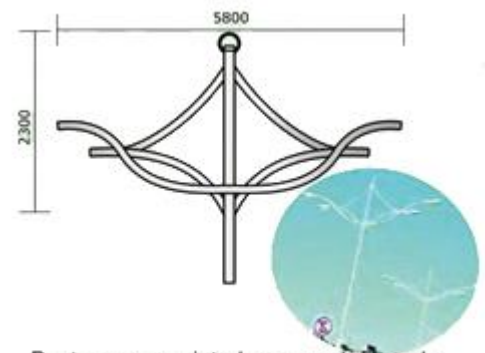

Modelo  
**FNBRO5**

**DESCRIÇÃO**

Braço ornamental decorativo. Confeccionado em tubo de aço galvanizado a fogo e/ou pintado. Para instalação em poste de aço ou de concreto.

Poste em aço pintado e ou galvanizado à fogo, com base ou engaste

**CÓDIGOS**

REFERÊNCIA	DESCRIÇÃO
FNBRO5L1	Para 1 luminária com encaixe de até 60,3mm.
FNBRO5L2	Para 2 luminárias com encaixe de até 60,3mm.