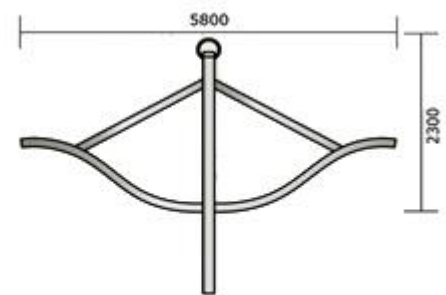

Modelo
FNBRO4

DESCRIÇÃO

Braço ornamental decorativo. Confeccionado em tubo de aço galvanizado a fogo e/ou pintado. Para instalação em poste de aço ou de concreto.

CÓDIGOS

REFERÊNCIA	DESCRIÇÃO
FNBRO4L1	Para 1 luminária com encaixe de até 60,3mm
FNBRO4L2	Para 2 luminárias com encaixe de até 60,3mm