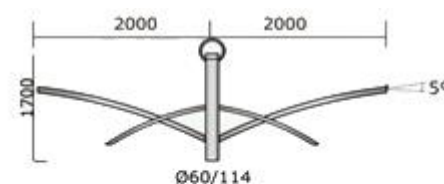

Modelo  
**FNBRO3**

**DESCRIÇÃO**

Braço ornamental decorativo. Confeccionado em tubo de aço galvanizado a fogo e/ou pintado. Para instalação em poste de aço ou de concreto.

**CÓDIGOS**

REFERÊNCIA	DESCRIÇÃO
FNBRO3L1	Para 1 luminária com encaixe de até 60,3mm.
FNBRO3L2	Para 2 luminárias com encaixe de até 60,3mm.