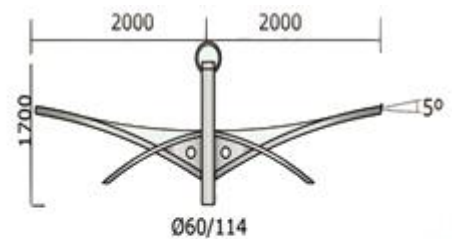

Modelo
FNBRO2

DESCRIÇÃO

Braço ornamental decorativo. Confeccionado em tubo de aço galvanizado a fogo e/ou pintado, com detalhe em chapa de aço com o mesmo tratamento. Para instalação em poste de aço ou de concreto.

CÓDIGOS

REFERÊNCIA	DESCRIÇÃO
FNBRO2L1	Para 1 luminária com encaixe de até 60,3mm.
FNBRO2L2	Para 2 luminárias com encaixe de até 60,3mm.