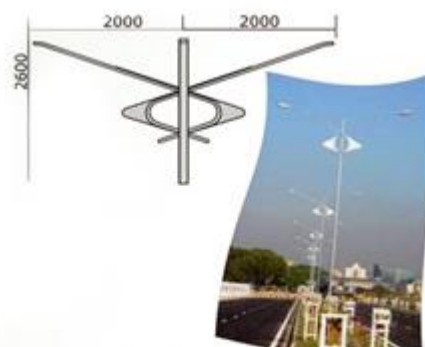

**Modelo
FNBRO1****DESCRIÇÃO**

Braço ornamental decorativo. Confeccionado em tubo de aço galvanizado a fogo e/ou pintado, com detalhe em chapa de aço com o mesmo tratamento. Para instalação em poste de aço ou de concreto.